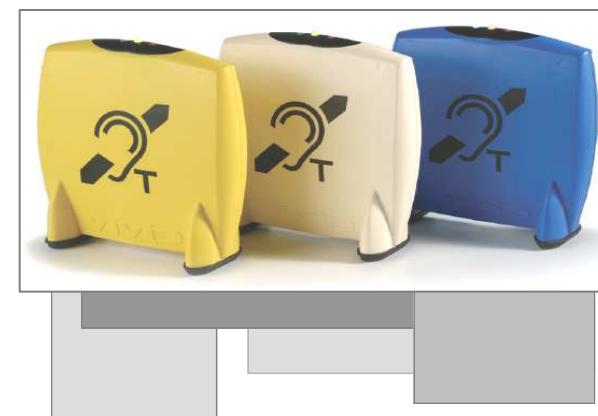

Vám nabízíme...

OSOBNÍ A PŘEPÁŽKOVÁ INDUKČNÍ SMYČKA

jednoduché řešení pro odstranění komunikační bariéry se širokým využitím
(BYT, INFORMACE, KANCELÁŘE, LÉKAŘ, HOTEL, OBCHOD, ÚŘAD, BANKA, ŠKOLA....)

Tento kompaktní mobilní systém pro poslech přes indukční smyčku výrazně zkvalitňuje komunikaci mezi pracovníkem a sluchově postiženým klientem – nositelem sluchadla. Tím výrazně přispívá k odstranění komunikační bariéry a snižuje psychickou zátěž sluchově postiženého. Ten si nastaví sluchadlo na polohu „T“ a nebo „MT“ (indukční poslech). Mikrofon na zapnutém zařízení snímá hlas mluvčího, který je přenášen magnetickým polem indukční smyčky. Sluchadlo přijímá toto pole a umožňuje tak uživateli lepší poslech s menším rušením hlukem okolí, čímž se celá konverzace stává pro obě strany mnohem příjemnější a efektivnější. Dosah zařízení je přibližně do 1,5 metru. Osobní smyčka má velmi jednoduchou obsluhu a je přenosná. Lze jí napájet z vestavěného akumulátoru (doba poslechu bez napáječe je do 4 hodin provozu) a také ze sítě.